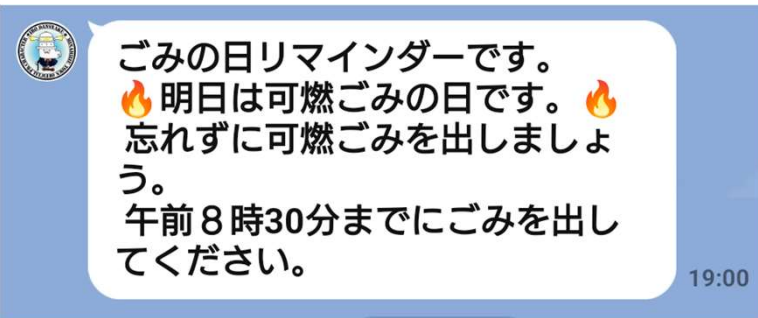

町公式LINEへごみに関する機能が追加されました!!

ごみの日リマインダー

ごみの出し方検索

ごみの日カレンダー

町HP案内

メニューから「ごみ」のメニューを選んでお試しください！

ここをタップ

お友達追加方法

QRコードで追加

1. 上のQRコードをスマホのカメラ機能で読み取る

2. 南伊豆町のアカウントが表示されたら「追加」を押して完了

南伊豆町 認証済
友だち 2,269 ・ フォロワー 34

営業中 火 08:30 - 17:15

www.town.minamizu.shizuoka.jp/ 他1件

ID検索で追加

1. LINEのアプリを起動し、右上の「+」アイコンを押す
2. 「友だち追加」の画面が表示されたら、虫眼鏡アイコンの「検索」を押す