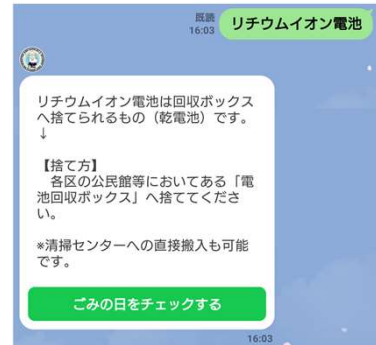

町公式LINEへごみに関する機能が追加されました!!

ごみの日リマインダー

ごみの出し方検索

ごみの日カレンダー

町HP案内

メニューから「ごみ」のメニューを選んでお試しください！

ここをタップ

お友達追加方法

QRコードで追加

1. 上のQRコードをスマホのカメラ機能で読み取る

2. 南伊豆町のアカウントが表示されたら「追加」を押して完了

南伊豆町 認証済
友だち 2,269 ・ フォロワー 34

営業中 火 08:30 - 17:15

www.town.minamizu.shizuoka.jp/ 他1件

ID検索で追加

1. LINEのアプリを起動し、右上の「+」アイコンを押す
2. 「友だち追加」の画面が表示されたら、虫眼鏡アイコンの「検索」を押す