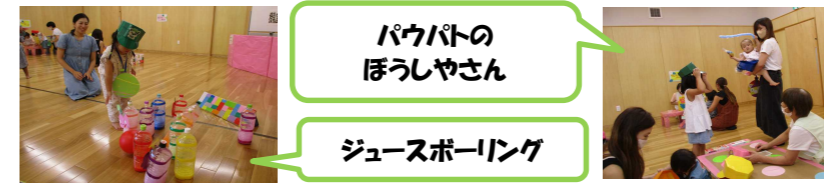

えくぼ9月号

開館時間
AM 9:00~11:30
PM 1:00~ 3:30

10月の予定

支援センターだより『えくぼ』は南伊豆町のホームページからも確認できます♪
▶暮らしと生活 ▶育児 ▶子育て支援 ▶地域子育て支援センター ▶えくぼ

月	火	水	木	金
2	3 運動会の予約 3(火)まで	4 すこやかベビークラス③ 13:20~受付(予約制)	5 2階で遊ぼう 9:00-15:00	6 育児相談 10:00~
9 スポーツの日 (休館)	10 	11	12 運動会【予約制・武道館】 受付:9:50~ 午後休館	13
16	17	18 	19	20
23 こども園園庭開放 10:30~ ※予定変更あり	24 誕生会の予約 24(火)まで	25 すこやかベビークラス④ 13:20~受付(予約制)	26 	27 誕生会 午後掃除日休館
30	31 * 	10/25(水) 10:00より 役場 湯けむりホールにて、「令和6年度 認定こども園入園説明会」があります。説明会の間託児を希望する方は、事前にお申し込みください。◀申し込み・問い合わせ 福祉介護課 子育て支援係 ☎62-6233▶		

♪ 8月の誕生会 ♪

8/25(金) “サマーフェスinセンター2023”
と題し、8月生まれのおともだちをお祝いし、模擬店あそびを楽しみました。

🍍...🍍 おたんじょうびおめでとう 🍍...🍍

パウパトの
ほうしやさん

ジュースポーリング

ママから「最近好きなこと」を発表♪

おさかな
すくい

ワニワニ
パニック

空気砲発射!

穴だらけの箱だ!

★支援センターの夏★

育児相談・発育測定

— 講話：子どもの発達とあそび —
9/1(金) 育児相談日でした。測定結果を確認しながら保健師さんや栄養士さんと話をしたり、この日は測定のあと助産師さんによるミニ講話を聞いたりしました。

ベビちゃんはおうちの方に頭を支えてもらって測定します。3歳のおともだちは立って上手に測ることができました(*´ω`*)

水遊び

— 2023 SUMMER —