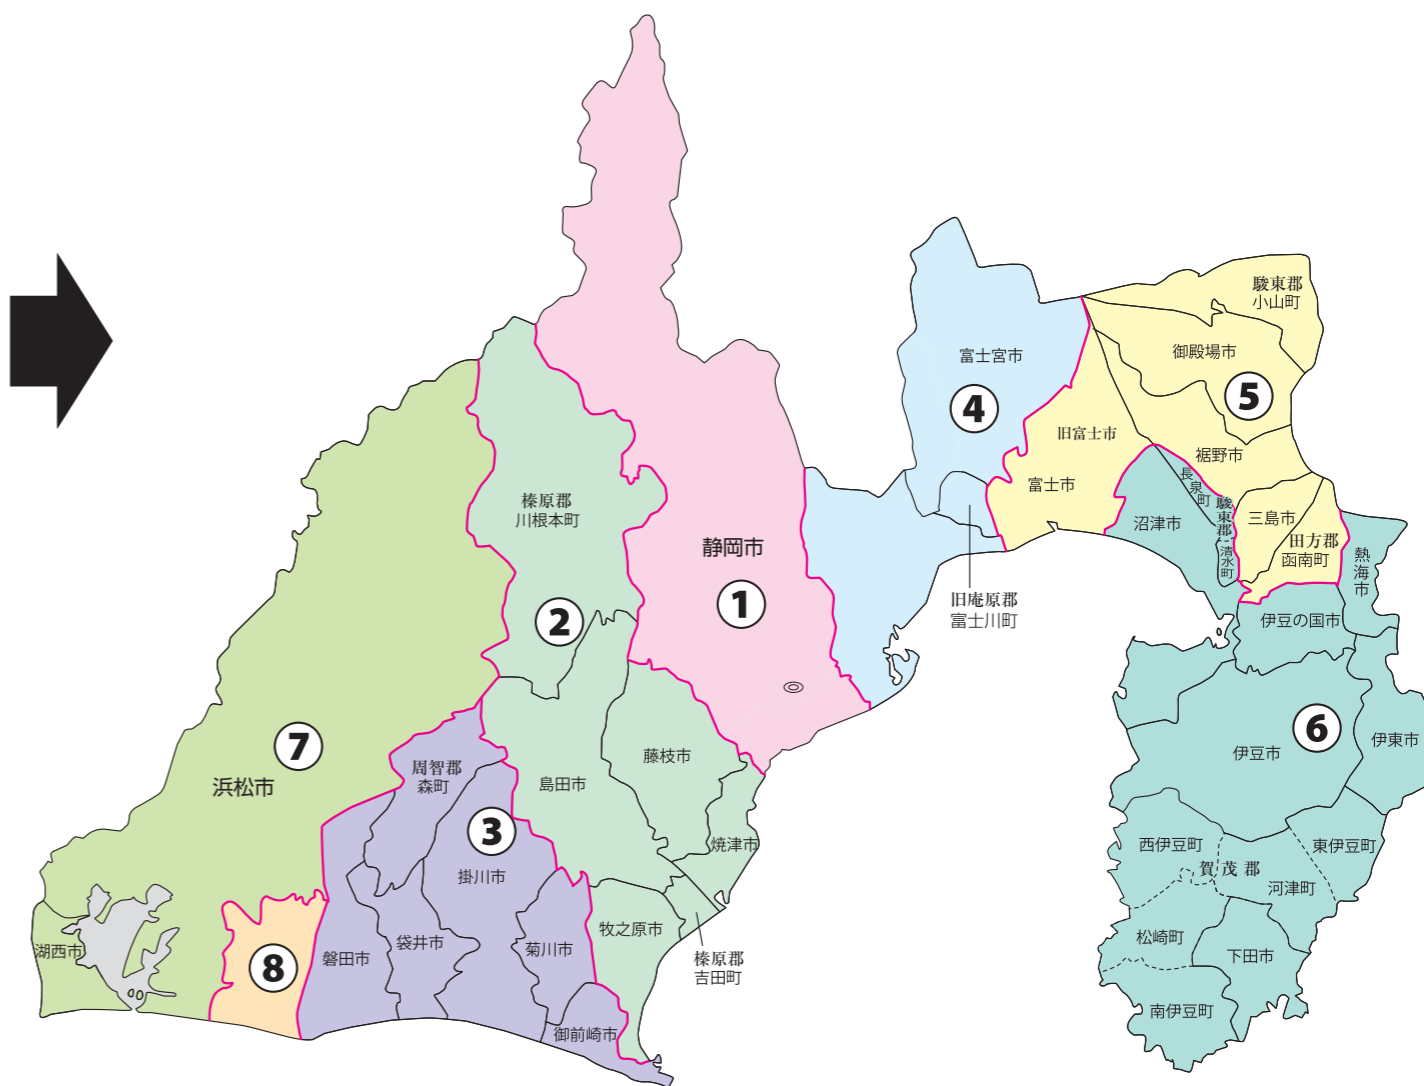

衆議院議員選挙の小選挙区が改定されました。  
次の衆議院議員総選挙からは、新しい選挙区で選挙が行われます。

# 静岡県

## [改定後]

◎: 県庁、丸数字は選挙区番号

※複数選挙区に分割されていた8市区(静岡市葵区・駿河区・清水区、浜松市中区・南区・天竜区、御前崎市、伊豆の国市)について分割が解消されました。