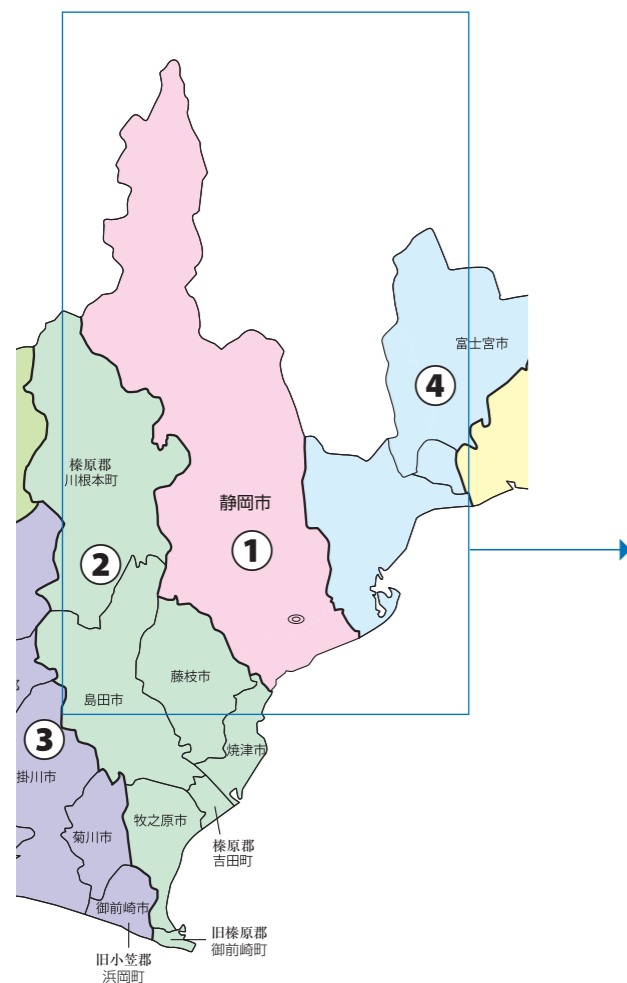

静岡県

静岡市

衆議院議員選挙の小選挙区が改定されました。
次の衆議院議員総選挙からは、新しい選挙区で選挙が行われます。

[改定前]

[改定後]

◎: 県庁 ◎: 市役所
丸数字は選挙区番号

◎: 県庁 ◎: 市役所
丸数字は選挙区番号

お問い合わせは

- 総務省選挙部
- 都道府県選挙管理委員会
- 市区町村選挙管理委員会