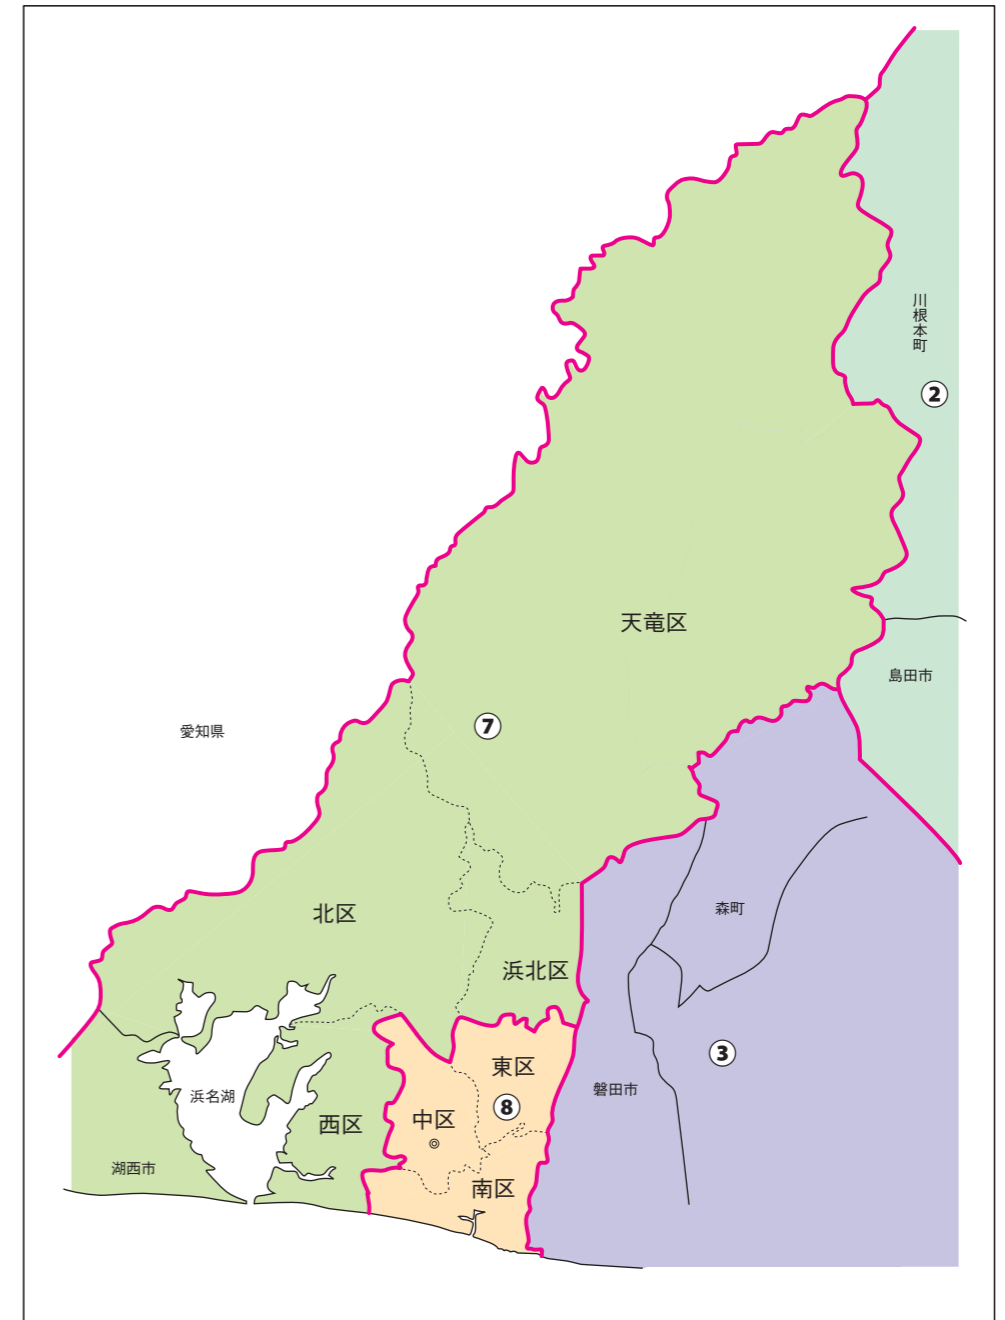

◎:市役所
丸数字は選挙区番号

お問い合わせは

- ●総務省選挙部
- ●都道府県選挙管理委員会
- ●市区町村選挙管理委員会