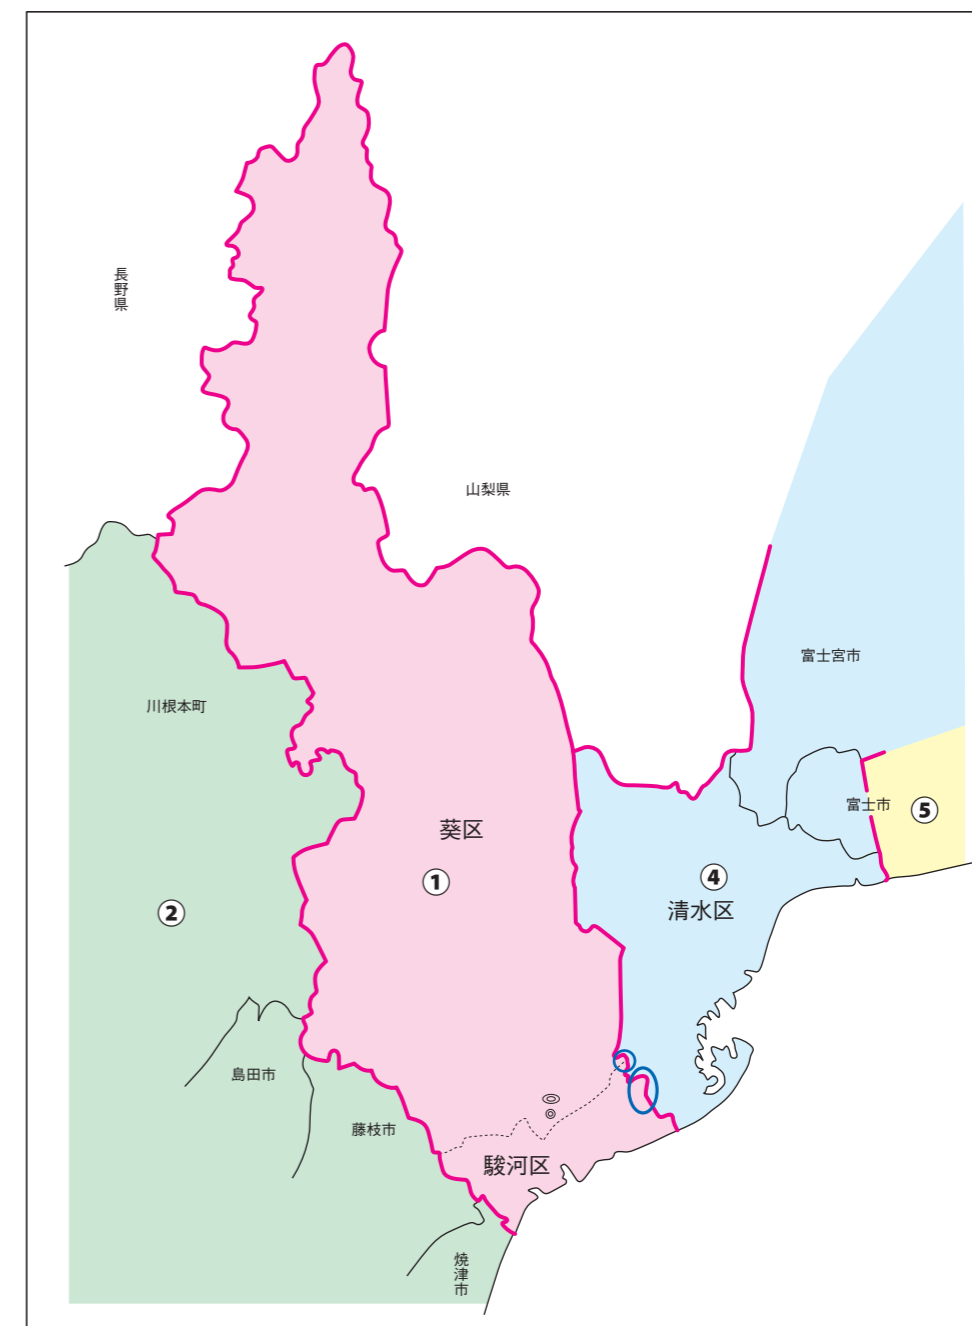

静岡県

静岡市

衆議院議員選挙の小選挙区が改定されました。
次の衆議院議員総選挙からは、新しい選挙区で選挙が行われます。

[改定前]

[改定後]

◎: 県庁 ◎: 市役所
丸数字は選挙区番号

◎: 県庁 ◎: 市役所
丸数字は選挙区番号

お問い合わせは

- 総務省選挙部
- 都道府県選挙管理委員会
- 市区町村選挙管理委員会