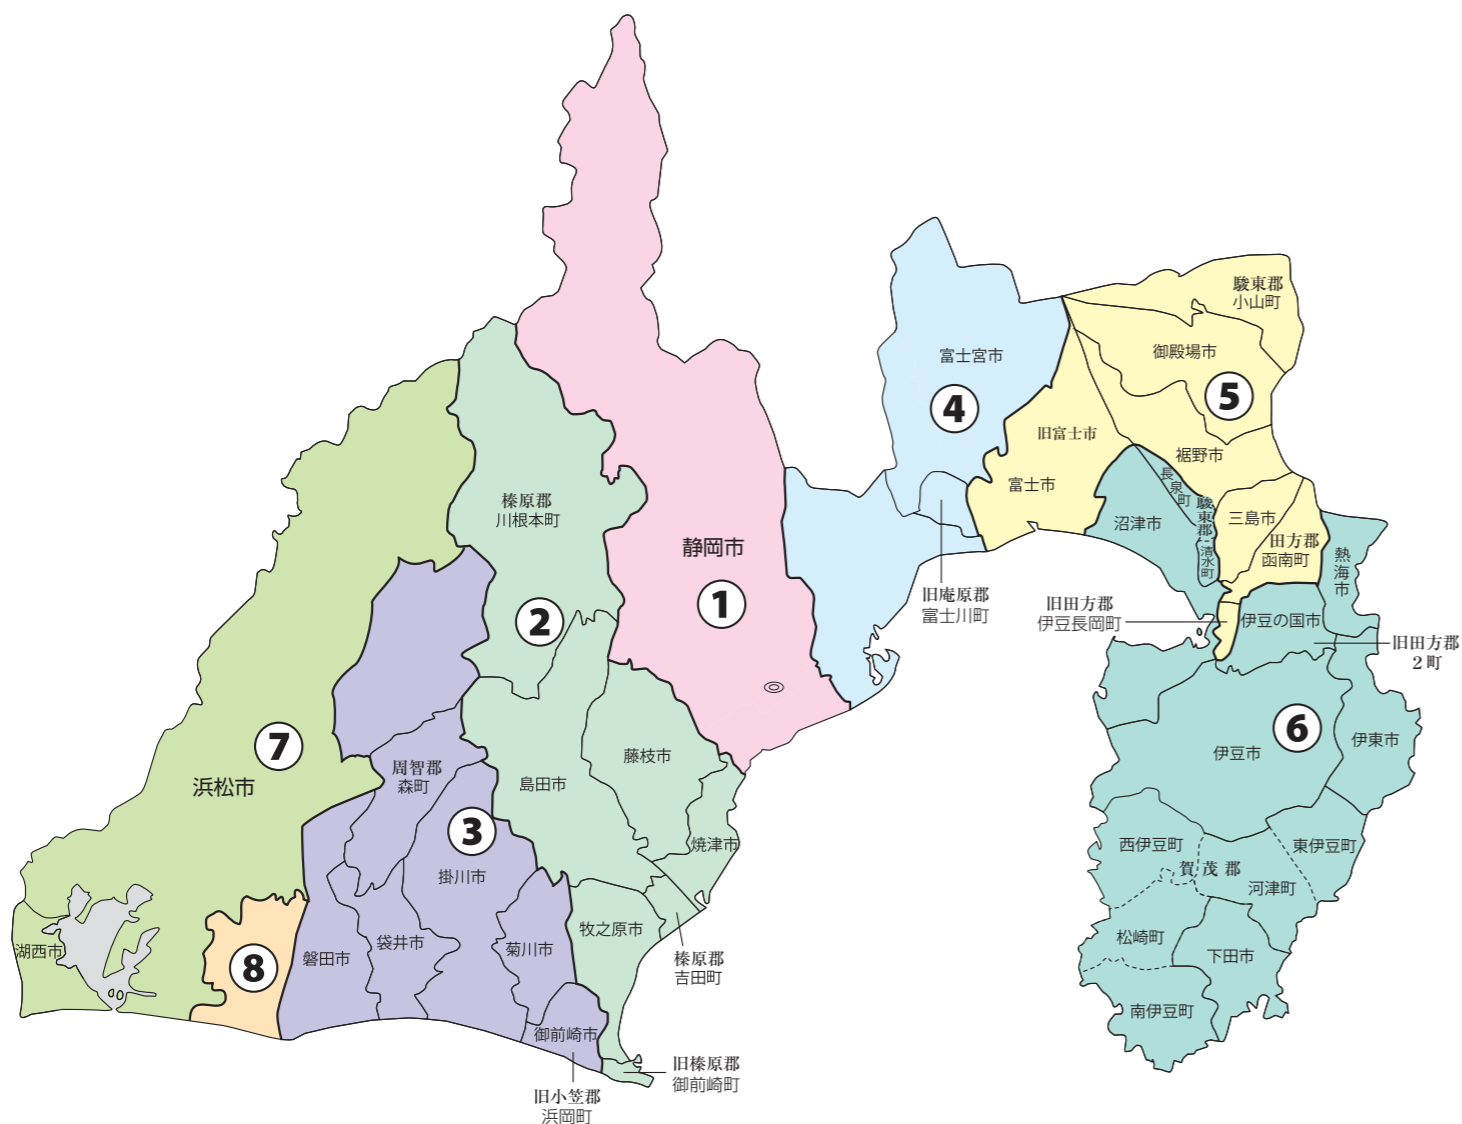

衆議院議員選挙の小選挙区が改定されました。
次の衆議院議員総選挙からは、新しい選挙区で選挙が行われます。

静岡県

[改定前]

◎: 県庁、丸数字は選挙区番号