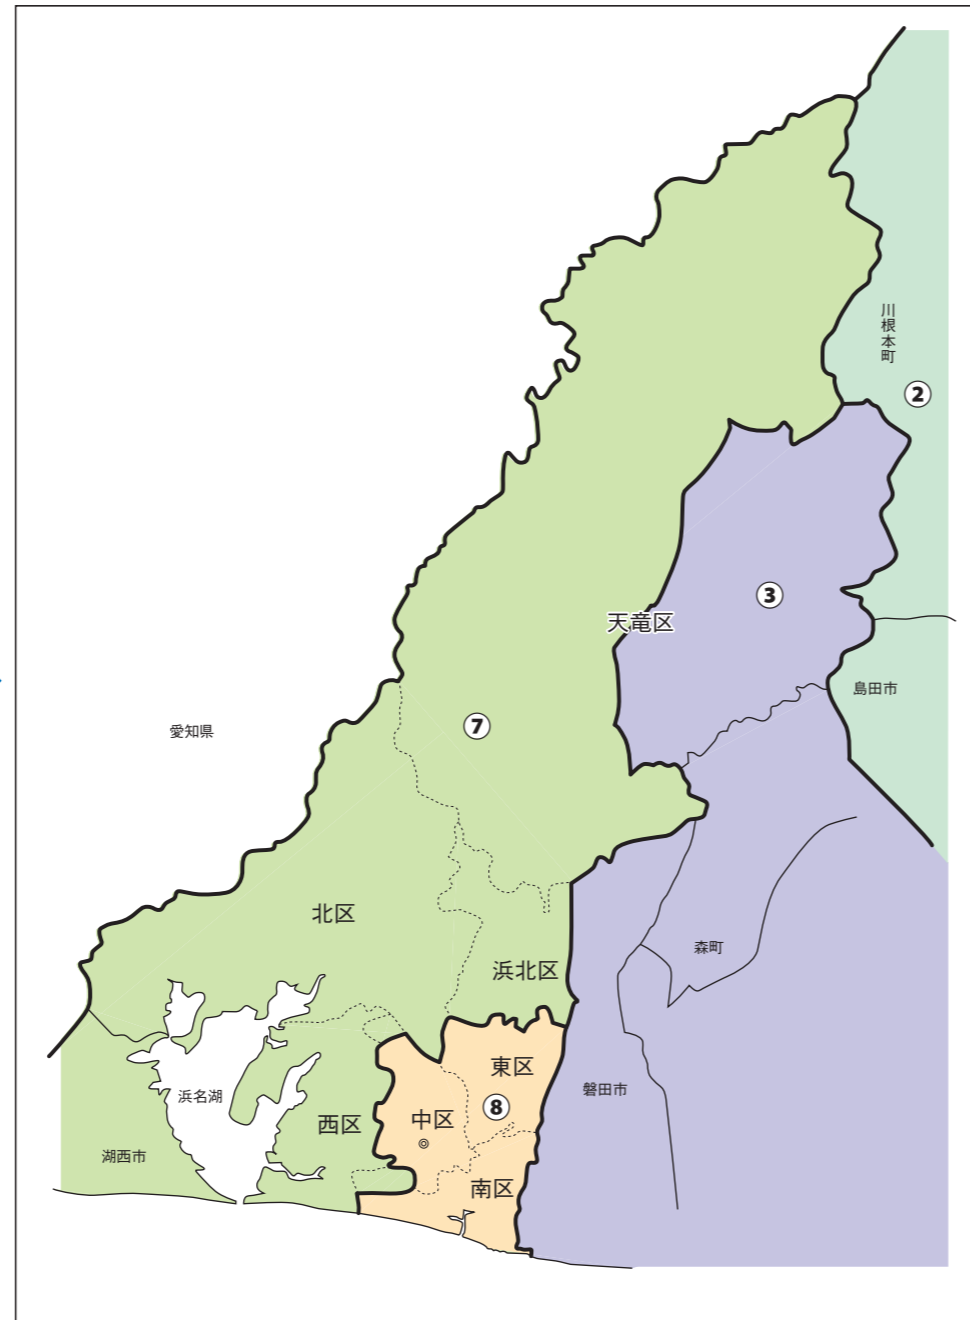

静岡県

浜松市

衆議院議員選挙の小選挙区が改定されました。
次の衆議院議員総選挙からは、新しい選挙区で選挙が行われます。

[改定前]

[改定後]

◎:市役所
丸数字は選挙区番号