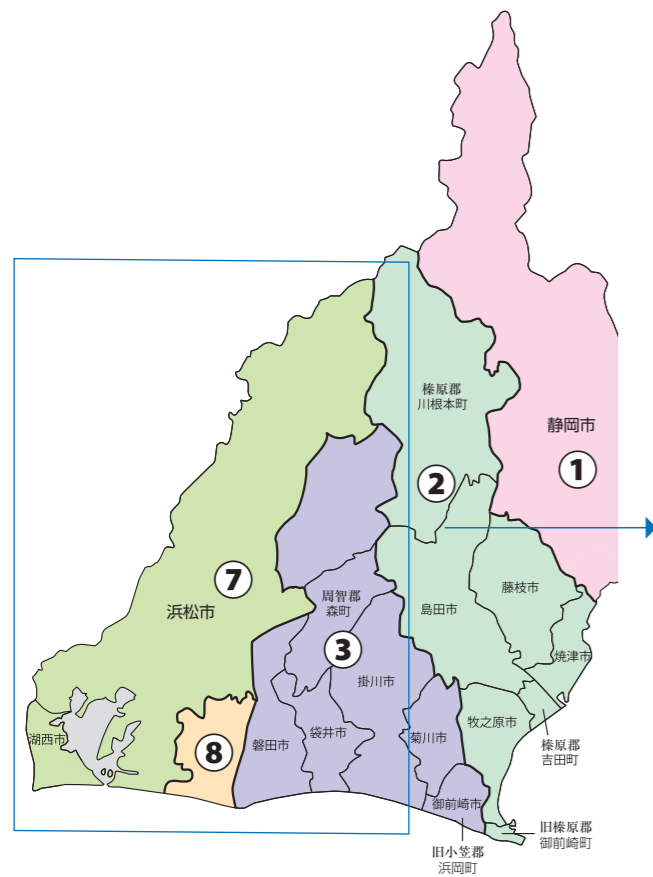

静岡県

浜松市

衆議院議員選挙の小選挙区が改定されました。
次の衆議院議員総選挙からは、新しい選挙区で選挙が行われます。

[改定前]

[改定後]

◎:市役所
丸数字は選挙区番号