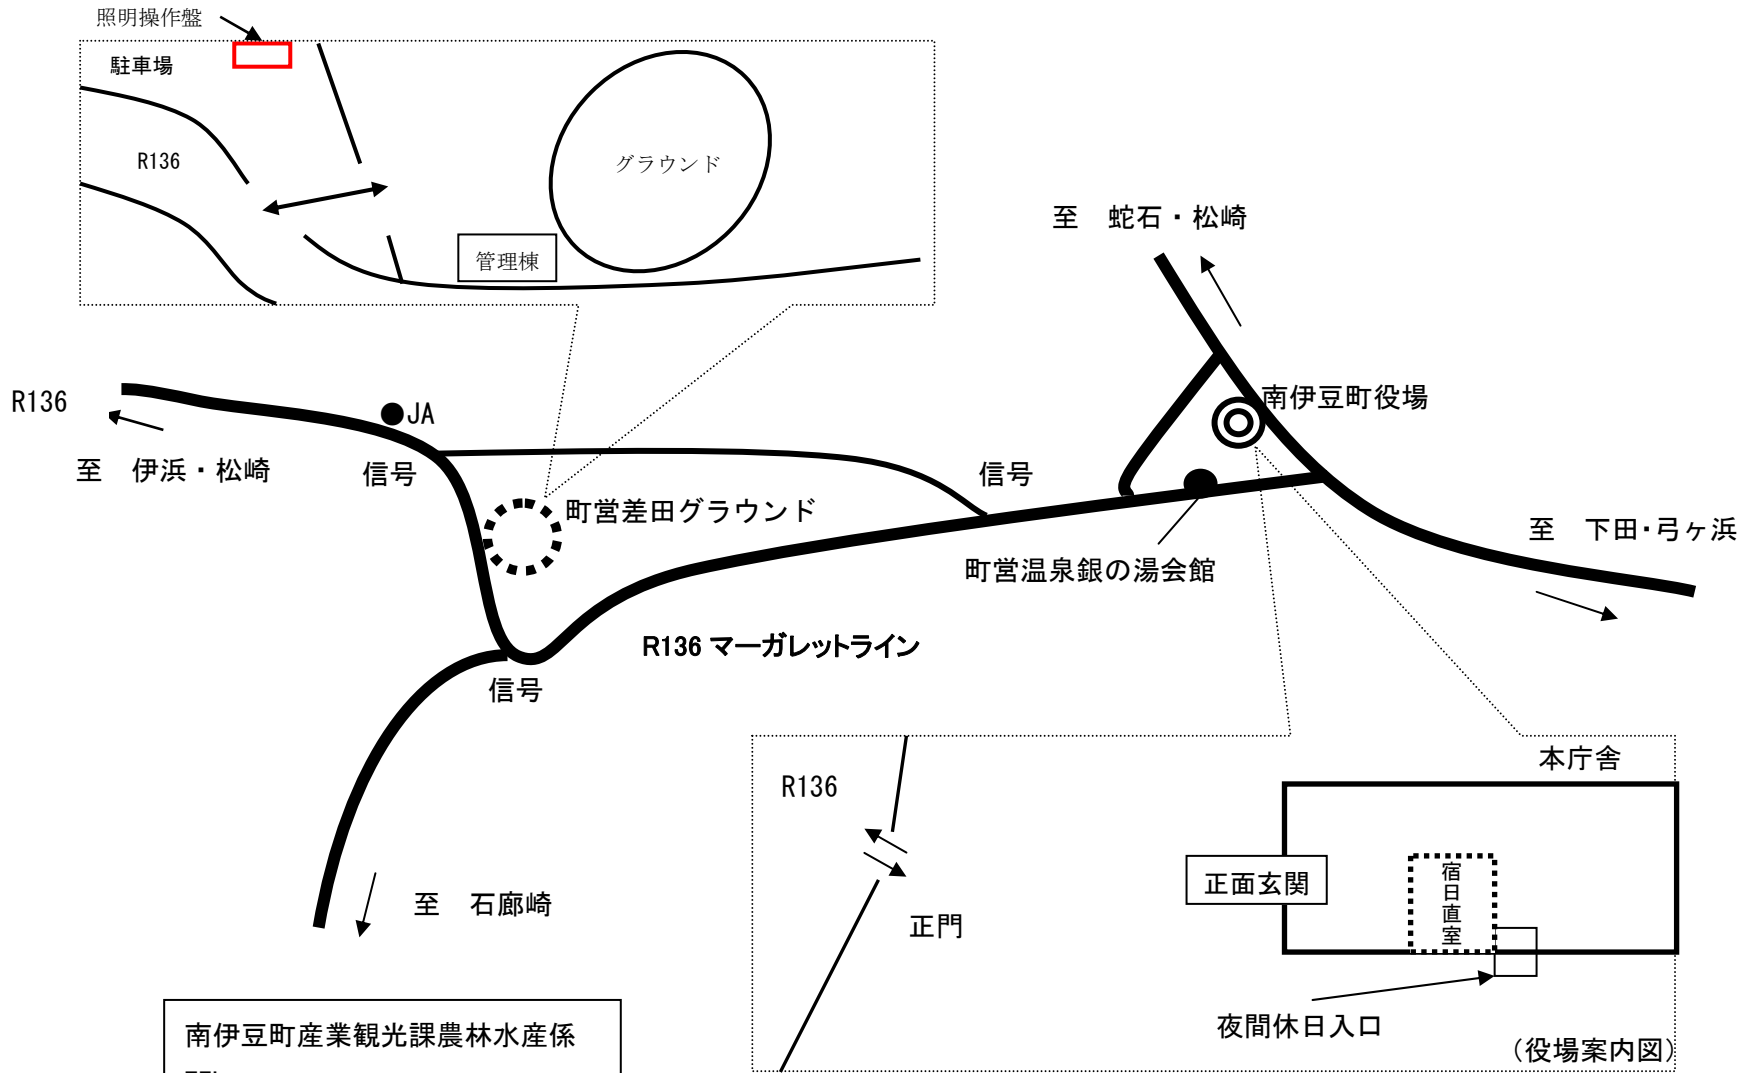

町営差田グラウンド 案内図

南伊豆町産業観光課農林水産係
TEL 0558-62-6300