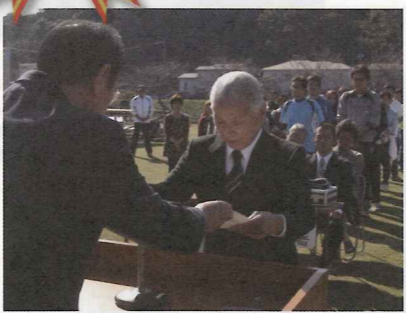

チャンピオンベルトを披露してくれた荒川選手。現在、ライト級世界王者への挑戦者決定戦にむけ現地メキシコでトレーニング中。

今年から新たに設けられたスポーツ栄誉賞の受賞第一号となったのは東洋太平洋ライト級チャンピオンの荒川仁人選手。「地元からこういう賞を頂けたのは大変光栄。南伊豆から笑顔をお届けする南上新聞」

南上新聞

南伊豆から笑顔をお届け

月刊みなみかみしんぶん

平成24年 霜月 11月

南伊豆から世界に発信する南上新聞

南上から3名の受賞者

スポーツ栄誉賞、善行表彰を受賞

10月21日の第9回「フェスタ南伊豆」にて町表彰条例に基づく表彰式が行なわれました。なんと南上からは青野出身の荒川仁人さん、上小野の木村松峯さん、毛倉野の山田進さん(50音順)の3名が表彰されました。

ライト級チャンピオンの荒川仁人選手。「地元からこういう賞を頂けたのは大変光栄。南伊豆から笑顔をお届けする南上新聞」

栄。南伊豆から世界へ挑む姿を子ども達に観てほしいです」と荒川選手。11月24日には、WBC世界ライト級王者への前哨戦となる指名挑戦者決定戦がメキシコにて行なわれます。新庁舎に寄贈した「希望」の書や、数々の功績が評価され善行表彰を受賞した書道家の木村松峯さん。「思いがけない受賞ですが、心から感謝しています。『希望』には、暗い話題を乗り越えて南伊

豆のみんなで頑張りました。来年1月に湊の休暇村で行なう書墨象の個展「木村松峯の世界」に向け、ただいま新たな作品を手掛けています。新庁舎と認定こども園に彫像を寄贈した彫刻家の山田進さんも善行表彰を受賞しました。「南伊豆の発展という願いを込めて作り出した」という「飛翔」の彫像は役場前に設置されています。また、12月9日まで東京の国立新美術館で行なわれている第44回「日展」にも山田

さんの作品が展示されています。12月15日〜19日には下賀茂の湯の花観光交流館にて「山田進彫刻展」を開催する予定です。

第2回南上ゴルフ

9組30名が参加

10月8日、秋晴れとなった体育の日に、伊豆下田カントリークラブにて第2回南上ゴルフ大会が開かれました。20代から70代の30名の南上人が集結。好プレー珍プレーありの賑やかなイベントとなりました。次回は12月16日に実施。集落対抗の団体戦となります。女性の参加も大歓迎。申し込みは各地区の担当者にご連絡下さい。12月10日、申し込み切です。

蔵し kurashi 写真/岩間史朗