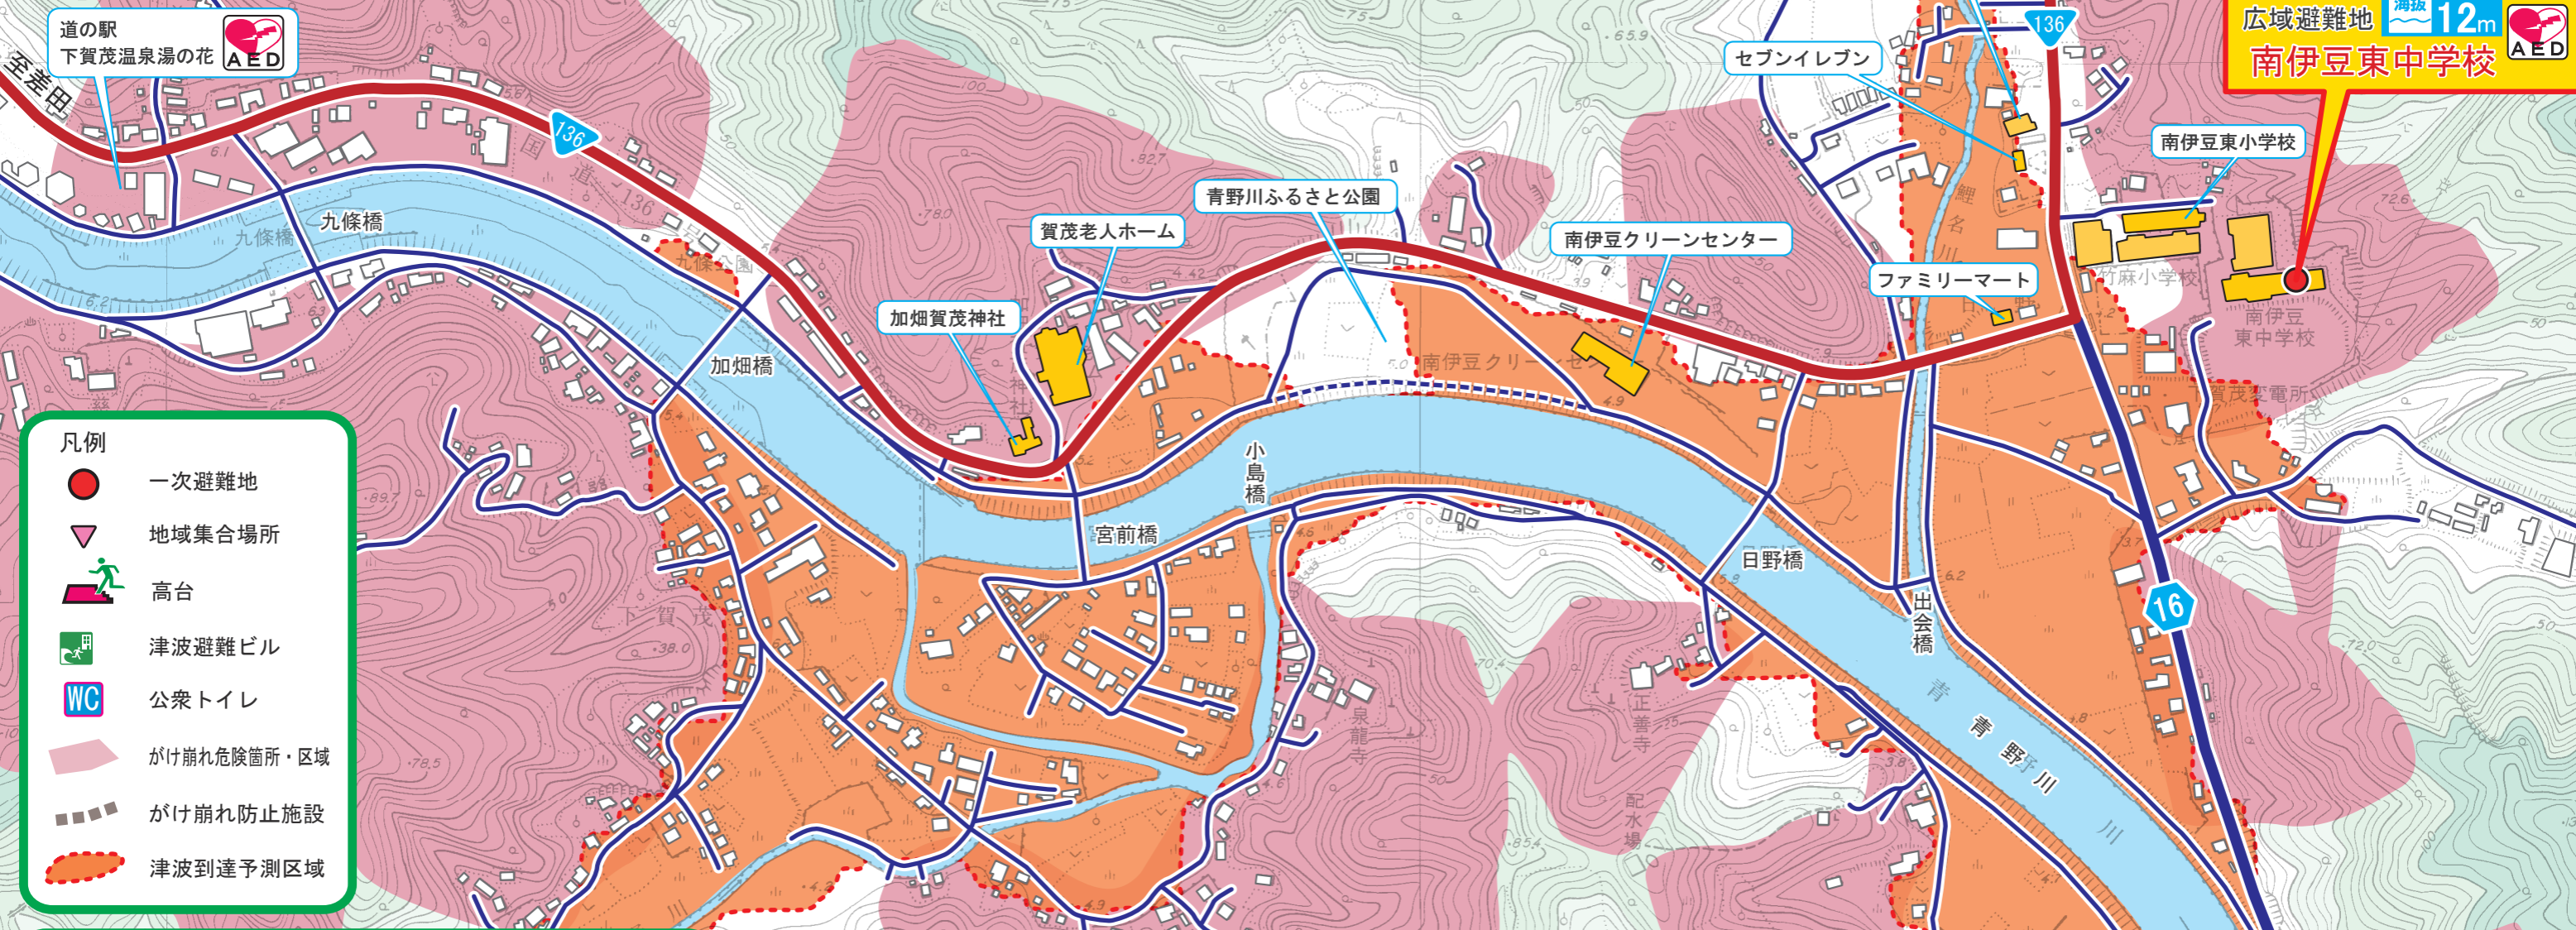

# 南伊豆町 湊地区防災マップ (2/2)

地震時 (一次避難地: 南伊豆東中学校)  
広域避難地

S=1:5,000  
平成25年3月調製

一次避難地  
広域避難地 海拔12m  
南伊豆東中学校 AED

- 凡例
- 一次避難地
  - ▽ 地域集合場所
  - 👤 高台
  - 🏠 津波避難ビル
  - WC 公衆トイレ
  - 🏠 かけ崩れ危険箇所・区域
  - 🛑 かけ崩れ防止施設
  - 🌊 津波到達予測区域

静岡県土木総合防災情報  
**サイポスレーダー (SIPOS-RADAR)**  
県内の最新の防災情報を発信するインターネットサイト。リアルタイムの河川の水位・雨量・気象情報、洪水予報・土砂災害警戒などの防災情報を発信しています。  
携帯電話からの利用は右上のQRコードをご利用ください  
電話・FAXでの利用は (伊豆南地域 054-651-1131)

**災害用伝言ダイヤル「171」**

171 ⇒ 音声案内に従い