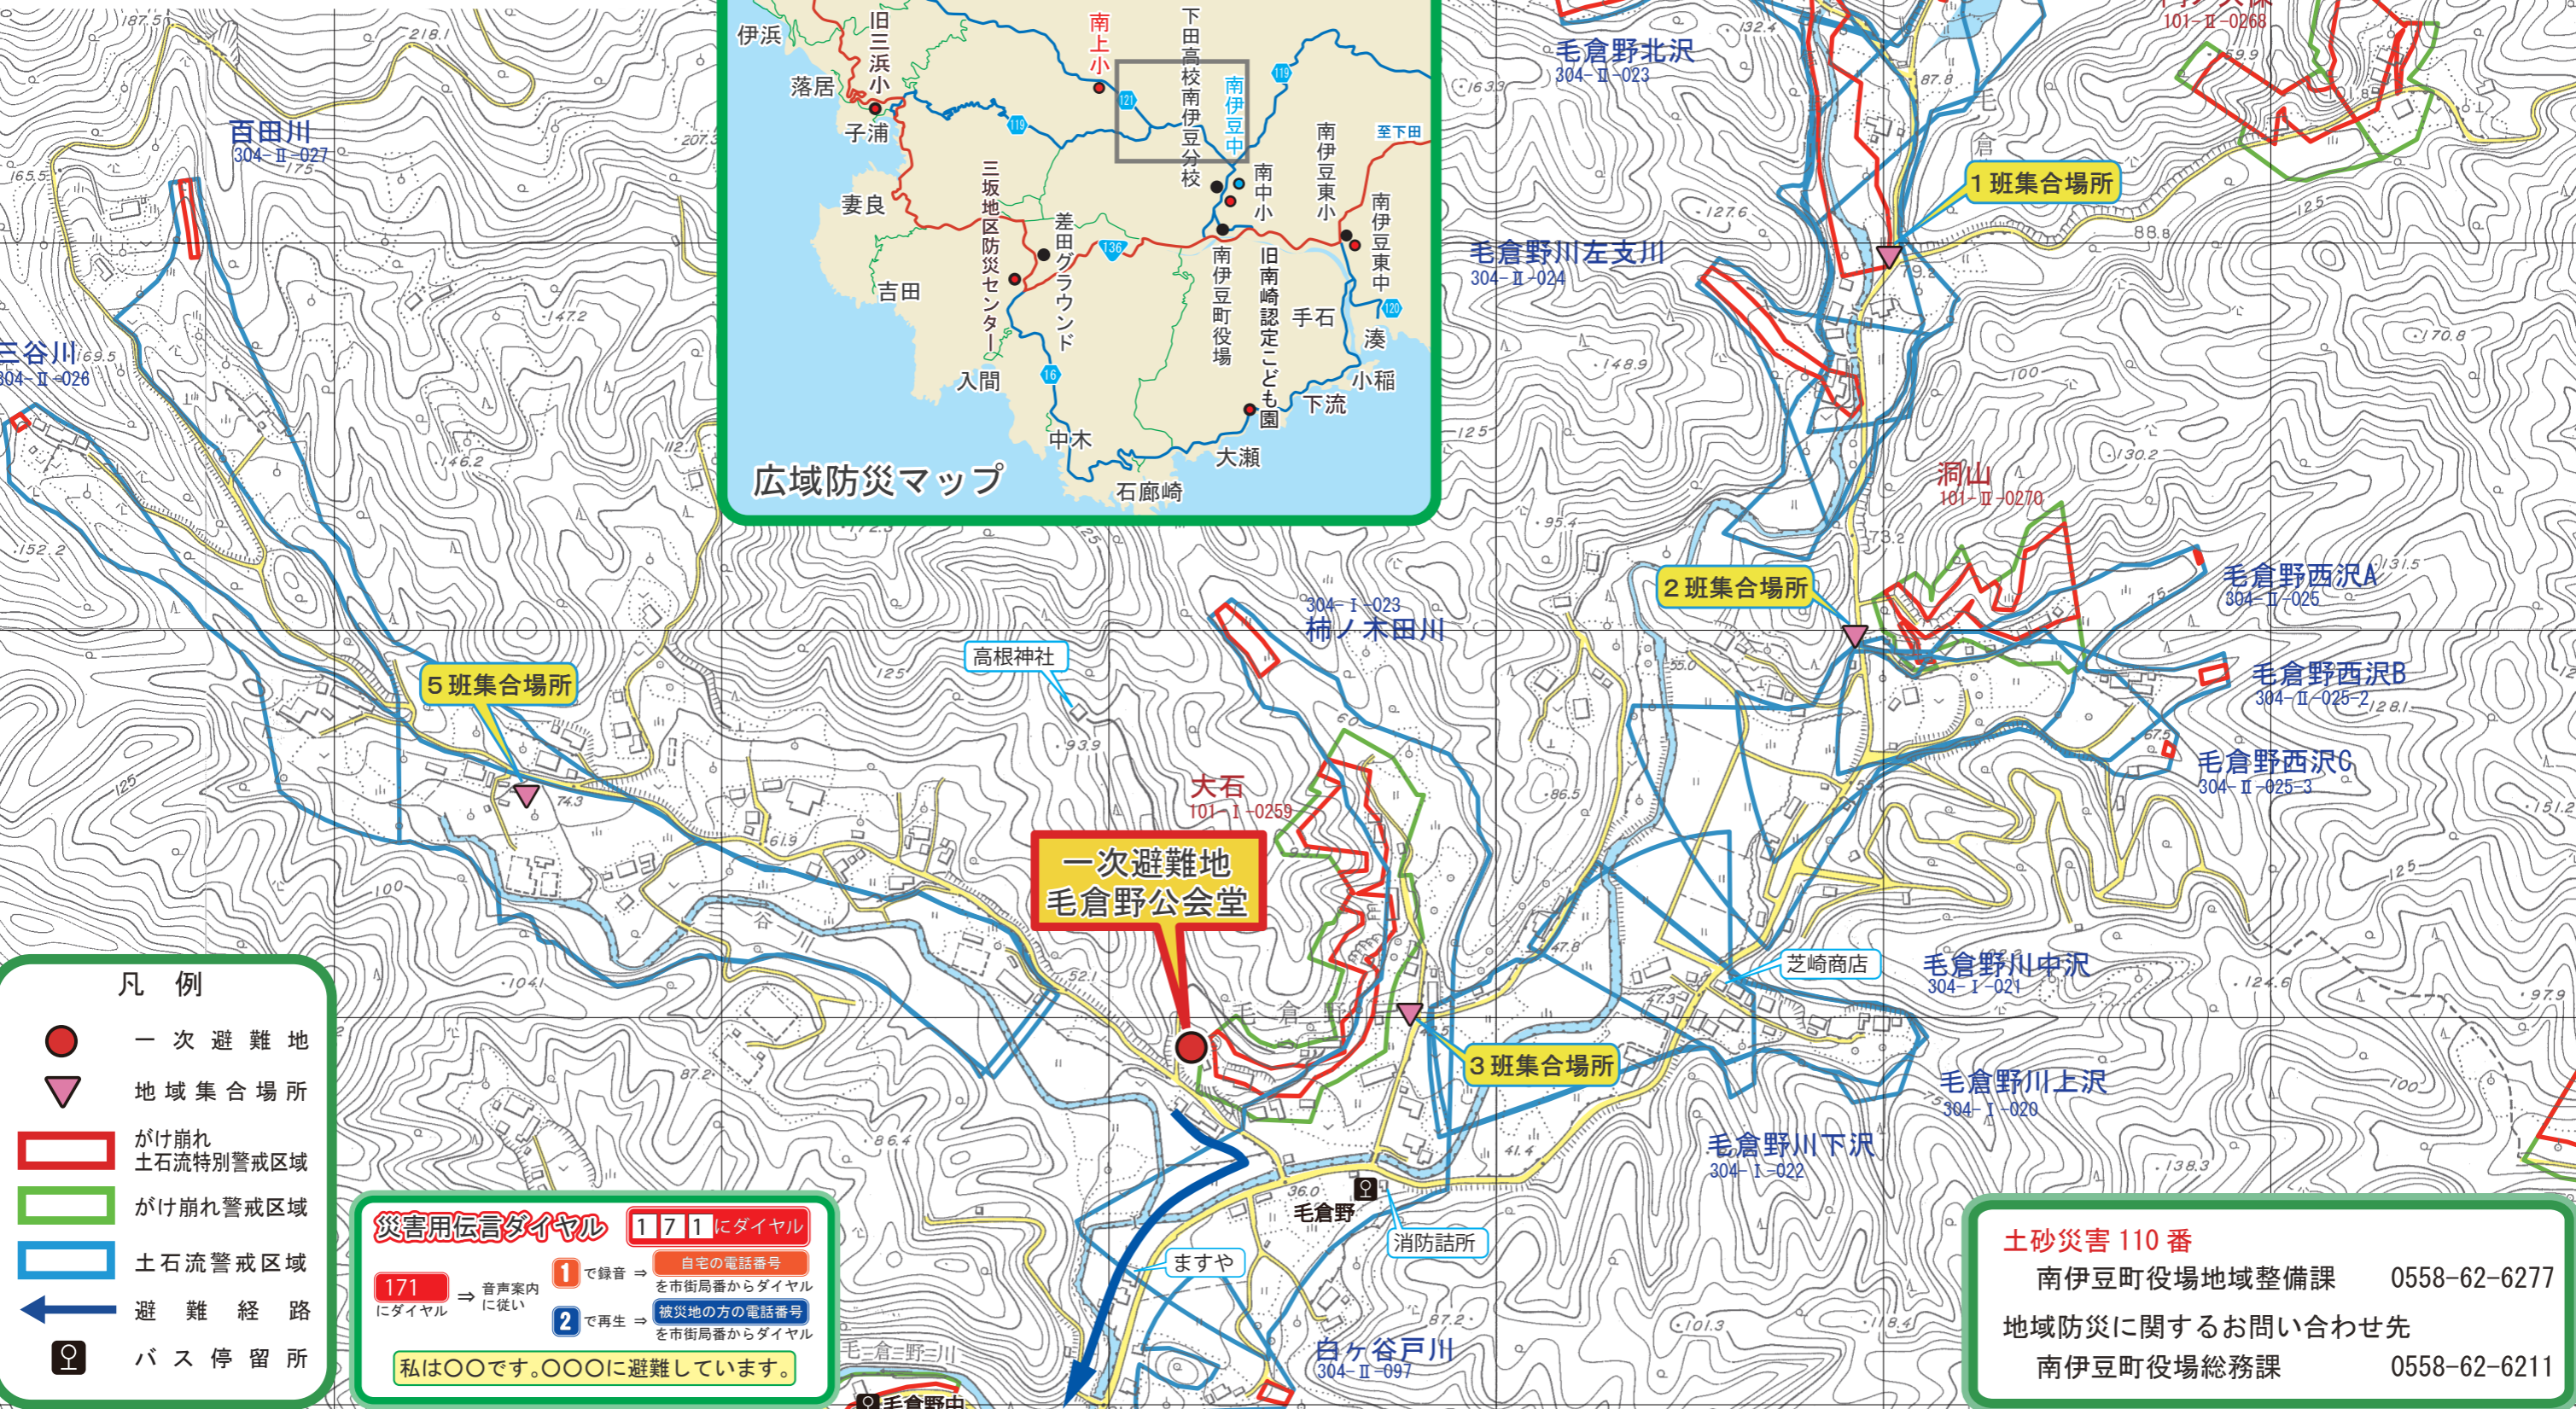

南伊豆町 毛倉野地区防災マップ

土砂災害ハザードマップ

広域避難地・避難所
 南上小学校
 救護所
 南伊豆中学校

- 凡例
- 一次避難地
 - ▼ 地域集合場所
 - がけ崩れ
土砂流特別警戒区域
 - がけ崩れ警戒区域
 - 土石流警戒区域
 - ← 避難経路
 - バス停留所

災害用伝言ダイヤル 171 にダイヤル

171 → 音声案内にダイヤル

1 で録音 → 自宅の電話番号を市街局番からダイヤル

2 で再生 → 被災地の方の電話番号を市街局番からダイヤル

私は〇〇です。〇〇〇に避難しています。

土砂災害 110 番

南伊豆町役場地域整備課 0558-62-6277

地域防災に関するお問い合わせ先
 南伊豆町役場総務課 0558-62-6211