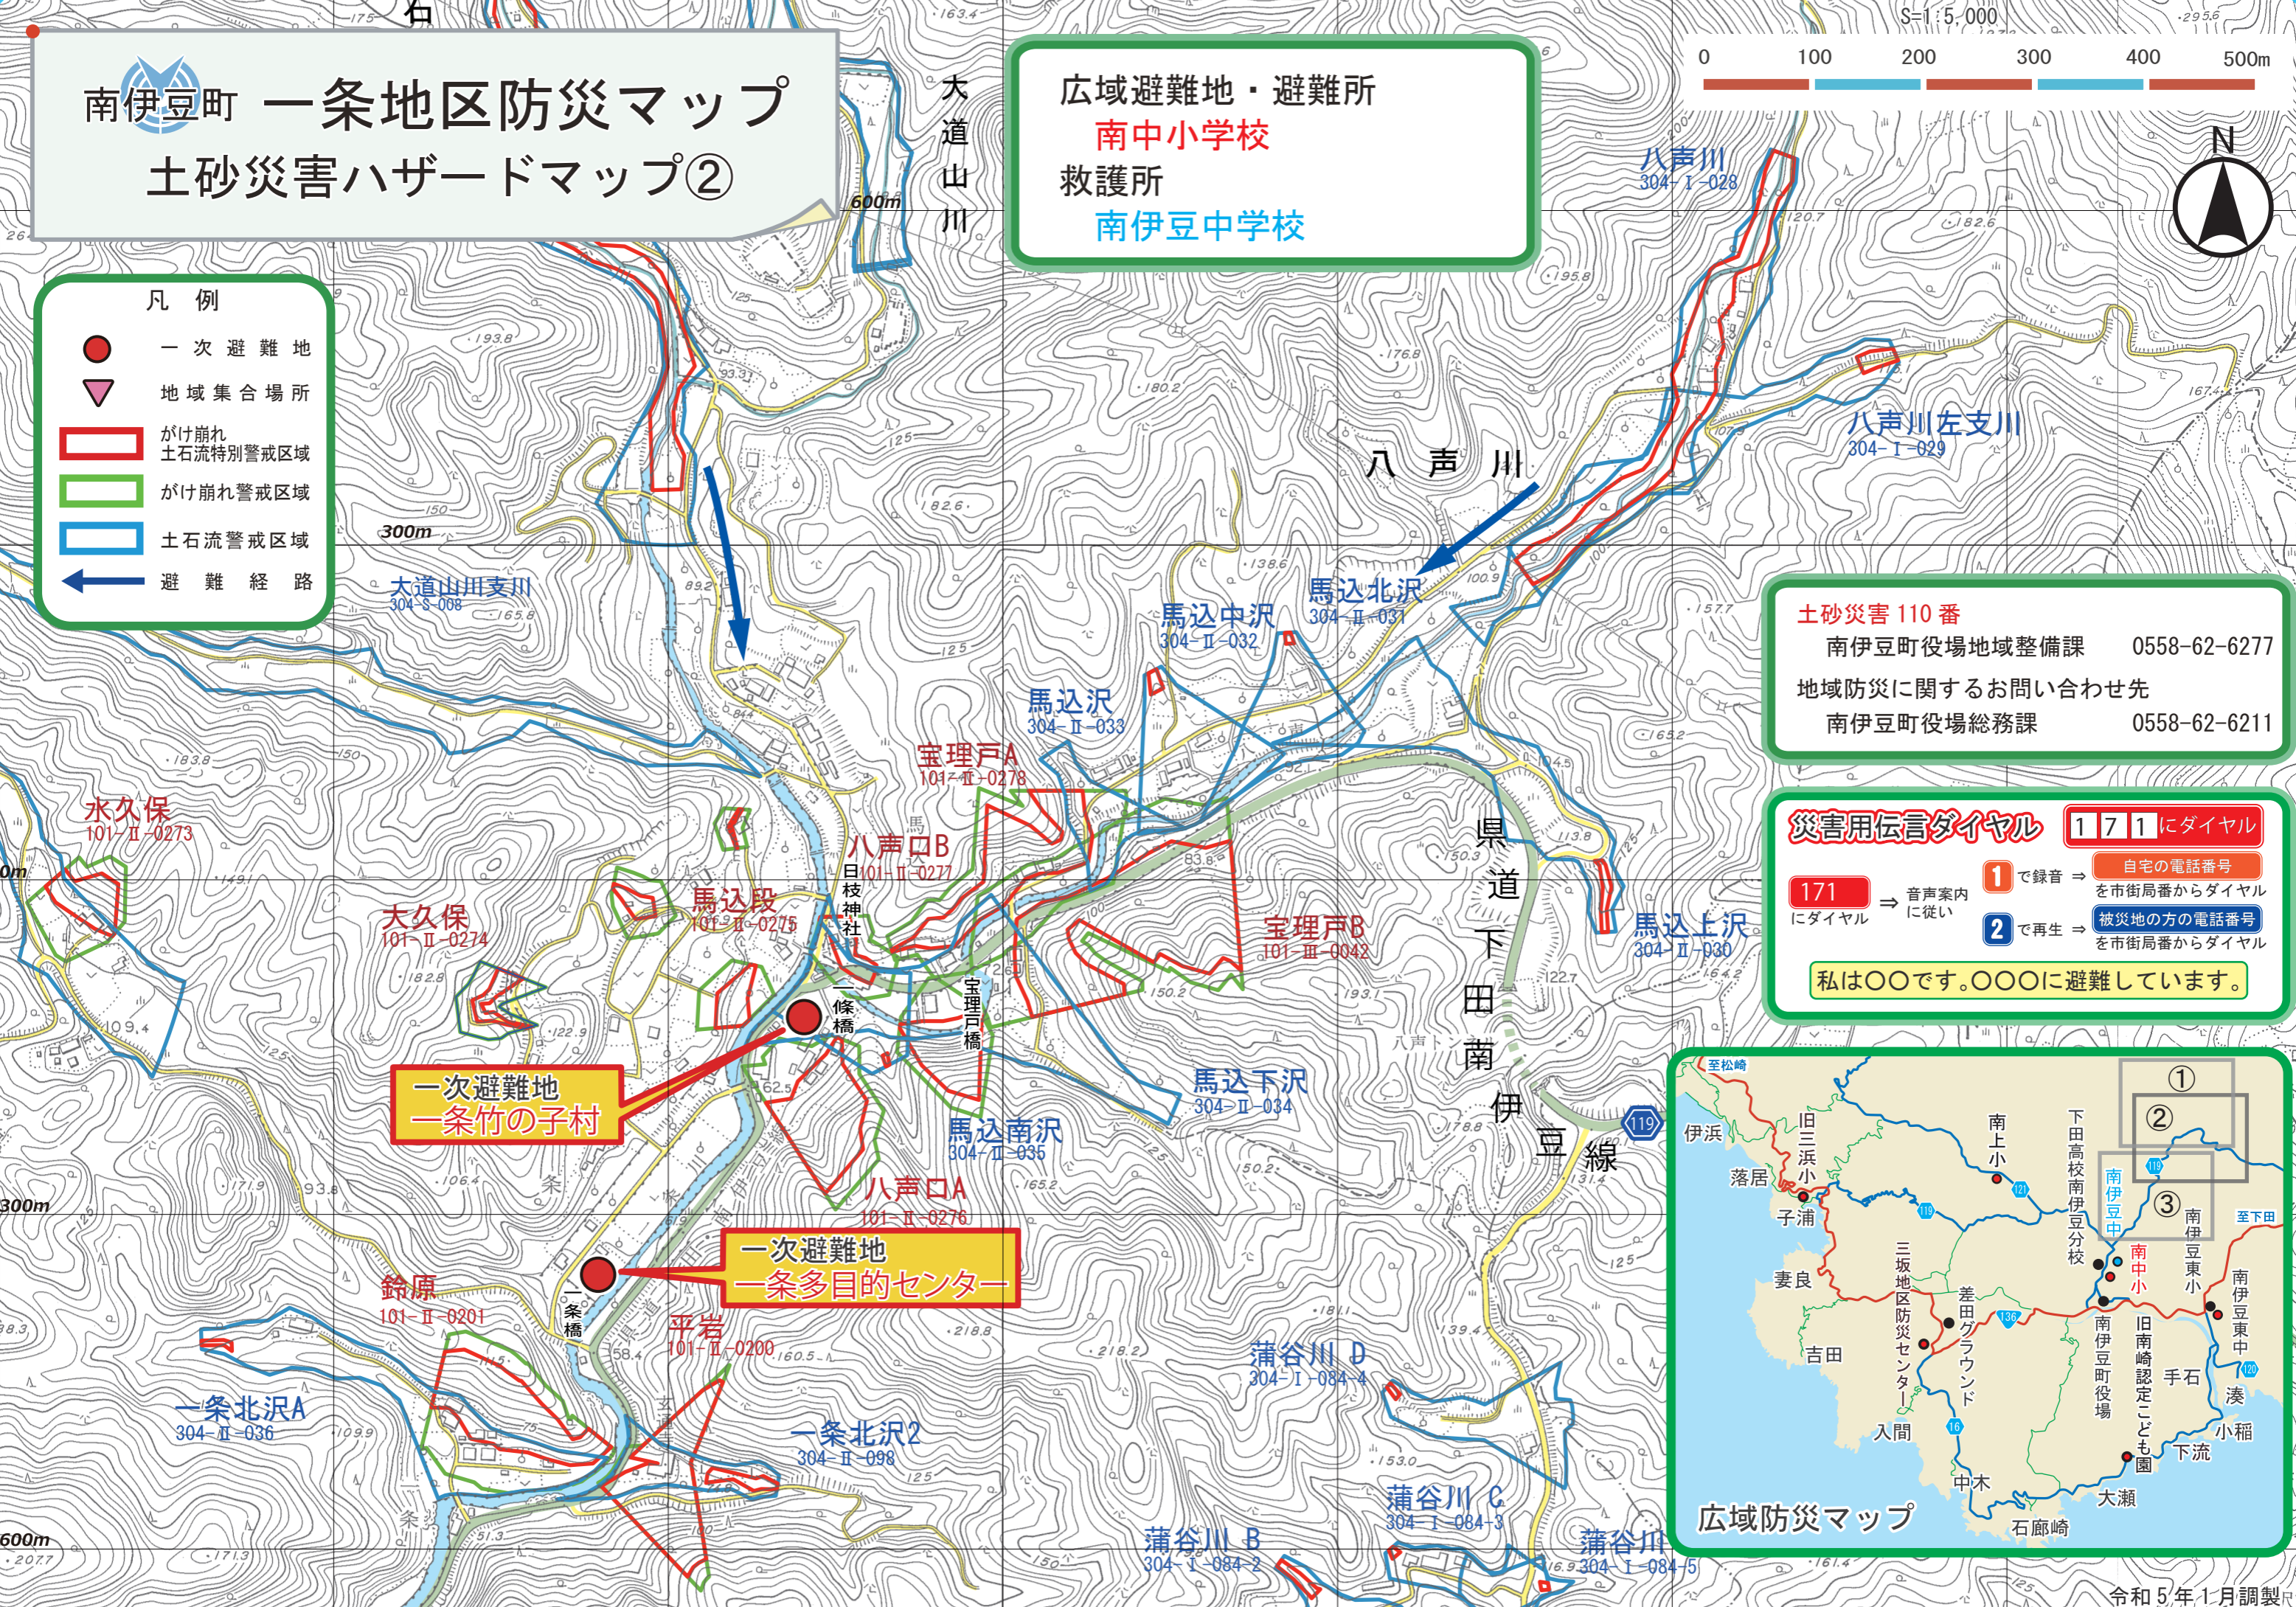

南伊豆町 一条地区防災マップ

土砂災害ハザードマップ②

凡例

- 一次避難地
- ▽ 地域集合場所
- がけ崩れ土石流特別警戒区域
- がけ崩れ警戒区域
- 土石流警戒区域
- ← 避難経路

広域避難地・避難所

- 南中小学校
- 救護所
- 南伊豆中学校

0 100 200 300 400 500m

S=1:5,000