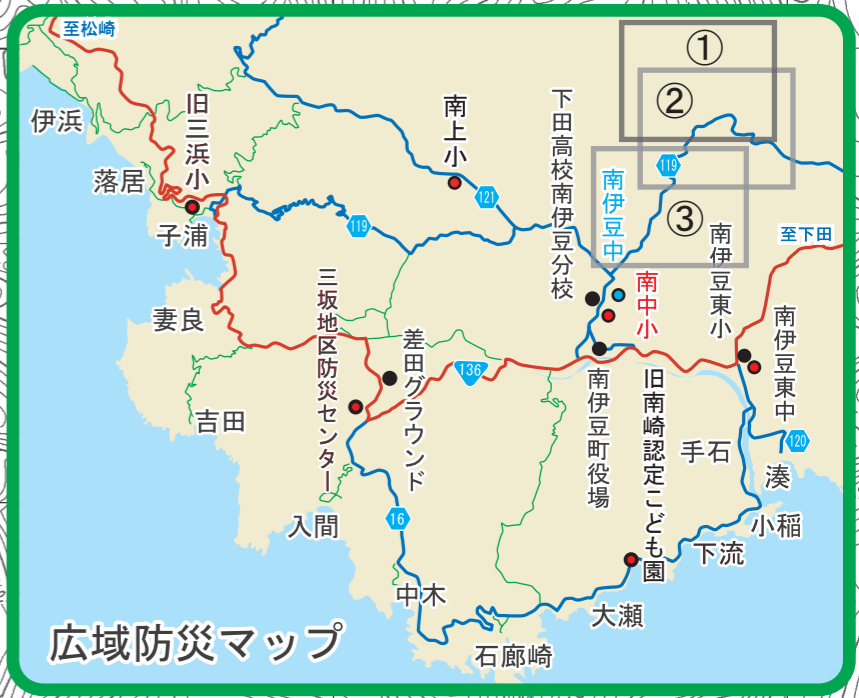

南伊豆町 一条地区防災マップ

土砂災害ハザードマップ①

広域避難地・避難所
南中小学校
 救護所
南伊豆中学校

災害用伝言ダイヤル 171にダイヤル

171 → 音声案内にダイヤル
 1で録音 ⇒ 自宅の電話番号を市街局番からダイヤル
 2で再生 ⇒ 被災地の方の電話番号を市街局番からダイヤル

私は〇〇です。〇〇〇に避難しています。

- 凡例
- 一次避難地
 - ▼ 地域集合場所
 - がけ崩れ土石流特別警戒区域
 - がけ崩れ警戒区域
 - 土石流警戒区域
 - ← 避難経路

土砂災害 110 番
 南伊豆町役場地域整備課 0558-62-6277
 地域防災に関するお問い合わせ先
 南伊豆町役場総務課 0558-62-6211

南伊豆町 一条地区防災マップ

土砂災害ハザードマップ②

凡例

- 一次避難地
- ▽ 地域集合場所
- がけ崩れ土石流特別警戒区域
- がけ崩れ警戒区域
- 土石流警戒区域
- ← 避難経路

広域避難地・避難所

- 南中小学校
- 救護所
- 南伊豆中学校

1 で録音 ⇒ 自宅の電話番号を市街局番からダイヤル

2 で再生 ⇒ 被災地の方の電話番号を市街局番からダイヤル

私は〇〇です。〇〇〇〇に避難しています。

南伊豆町 一条地区防災マップ

土砂災害ハザードマップ③

一次避難地
一条多目的センター

土砂災害 110 番
南伊豆町役場地域整備課 0558-62-6277
地域防災に関するお問い合わせ先
南伊豆町役場総務課 0558-62-6211

広域避難地・避難所
南中小学校
救護所
南伊豆中学校

災害用伝言ダイヤル 171 にダイヤル

171 ⇒ 音声案内にダイヤル
1 ⇒ 録音 ⇒ 自宅の電話番号を市街局番からダイヤルにダイヤル
2 ⇒ 再生 ⇒ 被災地の方の電話番号を市街局番からダイヤル

私は〇〇です。〇〇〇に避難しています。

- 凡例
- 一次避難地
 - ▼ 地域集合場所
 - がけ崩れ土石流特別警戒区域
 - がけ崩れ警戒区域
 - 土石流警戒区域
 - ← 避難経路